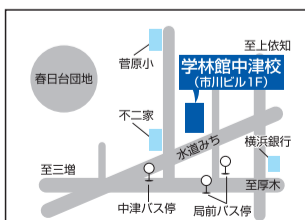

コース別受講料 小4プレクラス開講中!!

学年	月額	学年	教科	月額
小学生 月45分×4回	7,000円より	小4	国・算からの1教科	3,000円
			国語・算数	6,000円
中学生 月90分×4回	16,000円より	小5	国・算からの1教科	6,000円
			国語・算数	11,000円
高校生 月90分×4回	19,600円より	小6	国・算・英からの1教科	6,000円
			国・算・英からの2教科	11,000円
		中1	国・数・英・理・社	15,000円
		中2	国・数・英・理・社	19,000円
		中3	国・数・英・理・社	20,000円
		中学飛び級	英語・数学	22,000円
				無料

★上記は講師一人に生徒2名の金額です。詳しくは各校にお問い合わせ下さい。
★新年度費用は税抜表示なので、別途消費税が必要です。

ご入塾までの流れ

- 1 電話でお問い合わせ
- 2 学習相談と学力検査
- 3 学習プランのご提案(体験授業)
- 4 入塾決定とお手続き

お問い合わせ、入塾相談、進路相談は各校へ

心ゆさぶる教師集団 学林館

中津校:愛川町中津297-3
☎(046)285-8785

山際校:厚木市下川入325-12
☎(046)246-5950