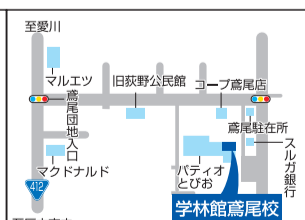

★上記は講師一人に生徒2名の金額です。詳しくは各校にお問い合わせ下さい。
★新年度費用は税抜表示なので、別途消費税が必要です。

ご入塾までの流れ

- 1 電話でお問い合わせ
- 2 学習相談と学力検査
- 3 学習プランのご提案(体験授業)
- 4 入塾決定とお手続き

お問い合わせ、入塾相談、進路相談は各校へ

心ゆさぶる教師集団 学林館

中津校:愛川町中津297-3
☎(046)285-8785

山際校:厚木市下川入325-12
☎(046)246-5950