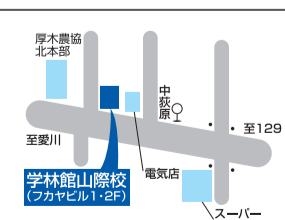

★上記は講師一人に生徒2名の金額です。詳しくは各校にお問い合わせ下さい。
★新年度費用は税抜表示なので、別途消費税が必要です。

ご入塾までの流れ

- 1 電話でお問い合わせ
- 2 学習相談と学力検査
- 3 学習プランのご提案(体験授業)
- 4 入塾決定とお手続き

お問い合わせ、入塾相談、進路相談は各校へ

心ゆさぶる教師集団 学林館

中津校:愛川町中津297-3
☎(046)285-8785

山際校:厚木市下川入325-12
☎(046)246-5950