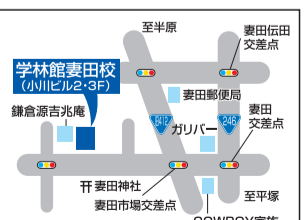

妻田校:厚木市妻田西1-22-7
☎(046)225-5711