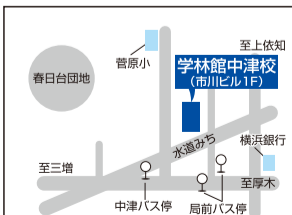

★上記は講師一人に生徒2名の金額です。詳しくは各校にお問い合わせ下さい。

★新年度費用はすべて税込表示です。

ご入塾
までの
流れ

1 電話かメールで
お問い合わせ

2 学習相談と
学力検査

3 学習プランの
ご提案(体験授業)

4 入塾決定と
お手続き

お問い合わせ、入塾相談、進路相談は各校へ

心ゆさぶる教師集団

学林館

<http://gakurinkan.net>

中津校: 愛川町中津297-3
☎(046)285-8785

山際校: 厚木市下川入325-12
☎(046)246-5950

鷲尾校: 厚木市鷲尾2-25-4-106
☎(046)205-4921

妻田校: 厚木市妻田西1-22-7
☎(046)225-5711