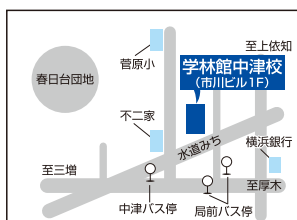

## コース別受講料 費用対効果抜群。兄弟割引あり

個別指導コース	学年	月額	クラス指導コース	学年	教科	月額
個別指導コース	小学生	7,700円より	クラス指導コース	小4	国算からの1教科	4,400円
	中学生	17,600円より		小5	国算からの1教科	6,600円
	高校生	21,560円より		小6	国算英からの1教科	12,100円
		中1		国算英からの2教科	12,100円	
		中2		国算英からの2教科	16,500円	
		中3		国算英からの2教科	20,900円	
		中学飛び級	英語・数学	無料		

★上記は講師一人に生徒2名の金額です。詳しくは各校にお問い合わせ下さい。  
★新年度費用はすべて税込表示です。

ご入塾までの流れ

- ① 電話かメールでお問い合わせ
- ② 学習相談と学力検査
- ③ 学習プランのご提案(体験授業)
- ④ 入塾決定とお手続き

お問い合わせ、入塾相談、進路相談は各校へ

心ゆさぶる教師集団

# 学林館

中津校:愛川町中津297-3  
☎(046)285-8785

山際校:厚木市下川入325-12  
☎(046)246-5950

薦尾校:厚木市薦尾2-25-4-106  
☎(046)205-4921

妻田校:厚木市妻田西1-22-7  
☎(046)225-5711