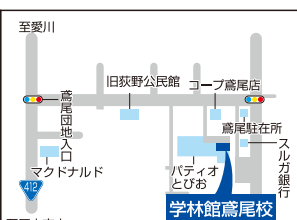

★上記は講師一人に生徒2名の金額です。詳しくは各校にお問い合わせ下さい。  
★新年度費用はすべて税込表示です。

ご入塾までの流れ

- ① 電話かメールでお問い合わせ
- ② 学習相談と学力検査
- ③ 学習プランのご提案(体験授業)
- ④ 入塾決定とお手続き

お問い合わせ、入塾相談、進路相談は各校へ

心ゆさぶる教師集団

# 学林館

中津校:愛川町中津297-3  
☎(046)285-8785

山際校:厚木市下川入325-12  
☎(046)246-5950

薦尾校:厚木市薦尾2-25-4-106  
☎(046)205-4921

妻田校:厚木市妻田西1-22-7  
☎(046)225-5711