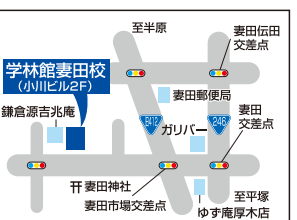

# 学林館

中津校:愛川町中津297-3  
☎(046)285-8785

山際校:厚木市下川入325-12  
☎(046)246-5950

薦尾校:厚木市薦尾2-25-4-106  
☎(046)205-4921

妻田校:厚木市妻田西1-22-7  
☎(046)225-5711