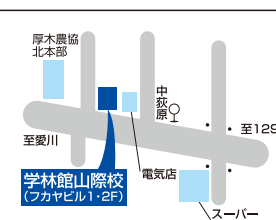

## コース別受講料 費用対効果抜群。兄弟割引あり

個別指導コース	学年	月額	クラス指導コース	学年	教科	月額
個別指導コース	小学生	7,700円より	クラス指導コース	小4	国算からの1教科	4,400円
	中学生	17,600円より		小5	国算からの1教科	6,600円
	高校生	21,560円より		小6	国算英からの1教科	12,100円
		中1		国算英からの2教科	12,100円	
		中2		国算英からの2教科	16,500円	
		中3		国算英からの2教科	20,900円	
		中学飛び級	英語・数学	無料		

★上記は講師一人に生徒2名の金額です。詳しくは各校にお問い合わせ下さい。  
★新年度費用はすべて税込表示です。

ご入塾までの流れ

- ① 電話かメールでお問い合わせ
- ② 学習相談と学力検査
- ③ 学習プランのご提案(体験授業)
- ④ 入塾決定とお手続き

お問い合わせ、入塾相談、進路相談は各校へ

心ゆさぶる教師集団

# 学林館

中津校:愛川町中津297-3  
☎(046)285-8785

山際校:厚木市下川入325-12  
☎(046)246-5950

薦尾校:厚木市薦尾2-25-4-106  
☎(046)205-4921

妻田校:厚木市妻田西1-22-7  
☎(046)225-5711