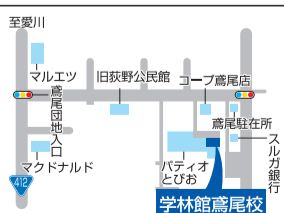

★上記は講師一人に生徒2名の金額です。詳しくは各校にお問い合わせ下さい。  
★新年度費用は税抜表示なので、別途消費税が必要です。

ご入塾までの流れ

- 1 電話で  
お問い合わせ
- 2 学習相談と  
学力検査
- 3 学習プランの  
ご提案(体験授業)
- 4 入塾決定と  
お手続き

お問い合わせ、入塾相談、進路相談は各校へ

心ゆさぶる教師集団

# 学林館

中津校:愛川町中津297-3  
☎(046)285-8785

山際校:厚木市下川入325-12  
☎(046)246-5950

鳶尾校:厚木市鳶尾2-25-4-106  
☎(046)205-4921

妻田校:厚木市妻田西1-22-7  
☎(046)225-5711