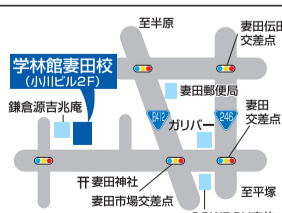

# 学林館

中津校:愛川町中津297-3  
☎(046)285-8785

山際校:厚木市下川入325-12  
☎(046)246-5950

鳶尾校:厚木市鳶尾2-25-4-106  
☎(046)205-4921

妻田校:厚木市妻田西1-22-7  
☎(046)225-5711