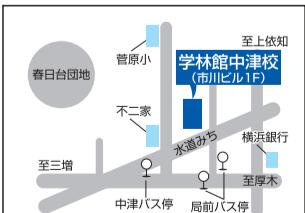

★上記は講師一人に生徒2名の金額です。詳しくは各校にお問い合わせ下さい。  
★新年度費用は税抜表示なので、別途消費税が必要です。

ご入塾までの流れ

- 1 電話で  
お問い合わせ
- 2 学習相談と  
学力検査
- 3 学習プランの  
ご提案(体験授業)
- 4 入塾決定と  
お手続き

お問い合わせ、入塾相談、進路相談は各校へ

心ゆさぶる教師集団

# 学林館

中津校:愛川町中津297-3  
☎(046)285-8785

山際校:厚木市下川入325-12  
☎(046)246-5950

鳶尾校:厚木市鳶尾2-25-4-106  
☎(046)205-4921

妻田校:厚木市妻田西1-22-7  
☎(046)225-5711