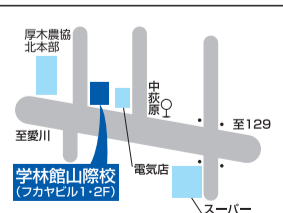

★上記は講師一人に生徒2名の金額です。詳しくは各校にお問い合わせ下さい。  
★新年度費用は税抜表示なので、別途消費税が必要です。

ご入塾までの流れ

- 1 電話で  
お問い合わせ
- 2 学習相談と  
学力検査
- 3 学習プランの  
ご提案(体験授業)
- 4 入塾決定と  
お手続き

お問い合わせ、入塾相談、進路相談は各校へ

心ゆさぶる教師集団

# 学林館

中津校:愛川町中津297-3  
☎(046)285-8785

山際校:厚木市下川入325-12  
☎(046)246-5950

鳶尾校:厚木市鳶尾2-25-4-106  
☎(046)205-4921

妻田校:厚木市妻田西1-22-7  
☎(046)225-5711